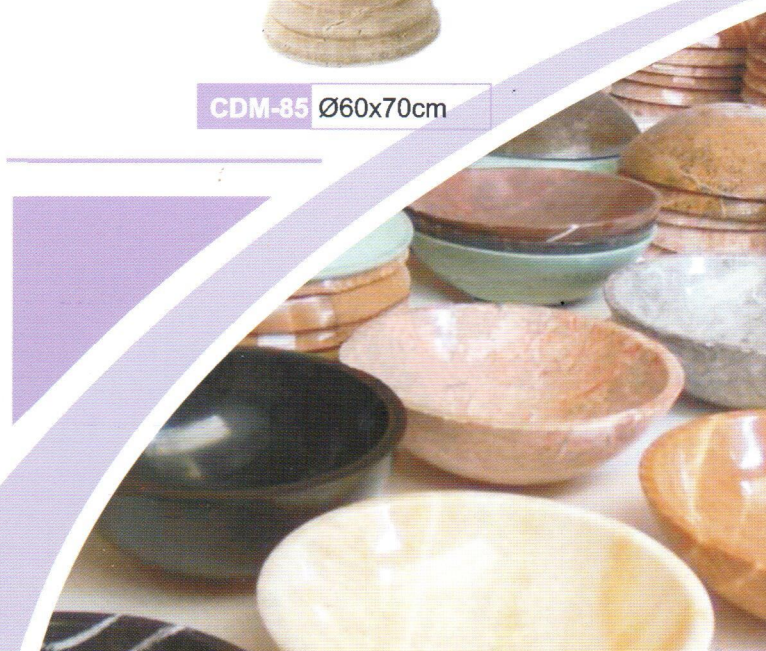

CDM-81 140x135x45cm

CDM-82 130x110x45cm

CDM-83 Ø45x60cm

CDM-84 Ø50x90cm

CDM-85 Ø60x70cm

**CANDOĞAN**  
MERMER

Bahçeleriçi Çimen yolu Mevkii  
**İscehisar / Afyonkarahisar / Türkiye**  
**Tel&Fax:** +90.272 341 34 58  
**Gsm:** +90.532 472 30 17  
[www.cdmstone.com](http://www.cdmstone.com) **e-mail:** [info@cdmstone.com](mailto:info@cdmstone.com)